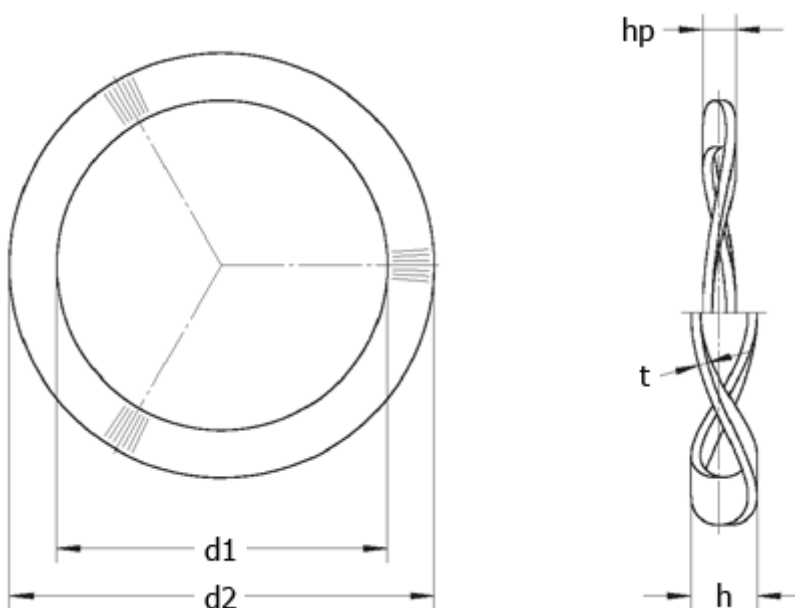

Varenummer: 22014312
Beskrivelse: Bølgefjeder L&M 139x129x0,6 K2
for leje : 6018, 6216, 6313, 6411, 16018

Mål

Bølger = 8
d1 = 126.80
d2 = 136.50
F (N) ved hp = 550.0
For leje = 6018, 6216, 6313, 6411, 16018
h = 4.4
hp = 1.90
t = 0.60